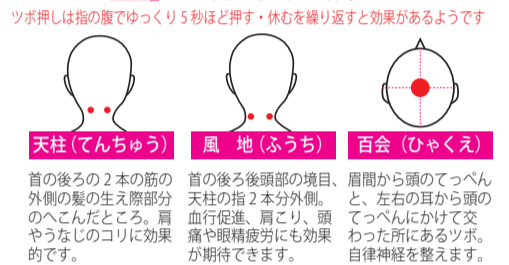

季節の変わり目 冬の身体から 春の身体にシフト

春なのに身体が重い。これは、春の初めの寒暖差や、気圧、日照時間の変化、更に新生活での過度なストレスが、不調の一因のようです。

春は肝臓がフル稼働

季節により内臓の動き方も違うらしい。春になると、冬型から春型に細胞が生まれ変わる為、活動が活発になる。特に肝臓は全身の「解毒」と「代謝」を担う臓器なので、春になると冬の休息モードから活動モードになり、過重労働気味になるそう。春特有

で、ストレスには要注意。もストレスが一番良くないようです。リラクセスを心掛け、入浴時間を大切に、外の空気を思いきり吸い込みながら散歩を身体の中の交感神経(興奮)と副交感神経(休息)を上手にコントロールしバランスを保ち、体内の環境を整える自律神経。自律神経の乱れから季節外れの熱中症にも！

また、肝臓はストレスを受け続けると、体の錆付きの原因ともいわれる活性酸素の過剰発生にもつながるそう。元々身体には、活性酸素の働きを弱めたり無毒化する機能が備わっていますが、40歳を過ぎるとその機能も低下するそうなので、年齢を重ねるほど、春先の疲労には気を配る必要があります。更に、活性酸素は自立神経のバランスを乱す原因にもなるので、自律神経に

敵はストレス！
適度なスポーツや入浴でストレスを撃退！
肝臓にも、自律神経に

野球以外にも楽しいことがいっぱい★
平日に駅から歩いて行って見た
我が街自慢の
北海道ボールパーク
Fビレッジ

待ちに待った野球場は毎日無料開放の paradisa!
せっかく待望の野球場が近くにできたんだから!

球場内は写真が撮れるスポットも満載なところも魅力

エスコンフィールドは、試合時を除き入場無料。平日でも営業しているお店もあるので、買い物や食事をゆっくり楽しむのも醍醐味。そしてやっぱり、球場の下見は必須！次はどのシートに座って応援しようか...なかなか購入できないリポビタンDプライベートシートに座ってみたり、クラフトビール醸造所のそばらとしば平日営業中なので、ここならではのビールを味わいつつ高い位置から球場をのんびりじっくり下見できます。

更に、普段は混み合う写真スポットも人目を気にせず映写写真が撮影できるのでお勧め！スタジアムツアーも、行われているのでしっかり学習して自分だけのお気に入りの場所を見つけるのも楽しみのひとつ！

平日試合のない日の営業店 / タワー11 フードホール by 日本ハム、そらとしば by よなよなエール、ルズ羊蹄ふた、ミスターーナッツ。
※土日はなつぽし横丁も開店。詳細はホームページ、QRコードから！

暮らしの中で ちょっと試してみたいこと

リモコンが壊れた？ それとも電池切れ？
赤外線のリモコンが操作できなかつたり、リモコンの効きが悪いなど、リモコンの故障かどうかを判別する方法に、携帯電話のカメラで確認ができるそうです。この方法ソニーのホームページでも紹介されています。

タンを押しします。携帯電話の画面から送信部が光って見える場合は、リモコンは正常、送信部が光って見えない場合は、電池切れが故障などの可能性があるので、ソニーのホームページでは、カメラに使われているCCDやCMOSセンサーに、人間の肉眼では見えない赤外線が映る性質を利用して判別方法と説明されています。試してみてください。

薬味のネギの
パラパラ冷凍保存法
薬味の長ネギを、刻