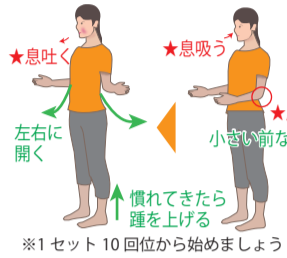

骨格矯正 or 筋肉矯正 のどちらか

一日あたり限定 **12** 名様!

時間 平日 / 9:00 - 12:00 15:00 - 19:00
土曜日 / 9:00 - 12:00 《定休日》
日曜・第1水曜日

※予約優先制となります。

ご予約残
わずか!!

健康が変われば人生が変わる。

ご予約は
LINE・ホームページ・お電話
どうぞ!

株式会社びっかびか はやし健康グループ
メディカルスリムはやし セリオ大曲店
北広島市大曲末広 1-2-1 セリオ大曲 (はやしハリきゅう整骨院 隣り) ☎011-807-5354

LINE (24h 受付中)

本店 江別市元町 32-1 (はやしハリきゅう整骨院 隣り) ☎011-384-5454

公式HP

寒い時こそ！ 肩甲骨セルフストレッチ
ポカポカ効果も得られます★

寒いなど感じたら、首の後ろから肩・背中を温めるとよいようです。背中には僧帽筋(そうぼうきん)という大きな筋肉があり、そこを温めると、上半身がポカポカしてきます。また、肩甲骨の間には太い血管があるので、肩甲骨を寄せたり離したり動かすことで、血行が促され、冷えの改善にも繋がるそう。冬の間は、散歩やジョギングなどの屋外運動が得意でない分、室内で体を動かす機会を作り、自分で熱を作り出すようにする

肩こりや姿勢改善だけじゃない
肩甲骨セルフストレッチ

と、健康的で暖房費の節約にもなります。足を拳一つ分開き、腕は小さい前ならえ。良い姿勢で立ち、肩甲骨と両肩を意識して、前ならえの腕を横にゆっくり開きます。この時胸がしっかりと開いています。腕を戻す時は肩甲骨を離すように、ゆっくりとしっかりと行います。勢いをつけるより、呼吸、姿勢、首がすばまらないよう意識することが大切。慣れてきたら、腕を開いた時踵を上げ、つま先立ちをして真つすく上に伸びてみ