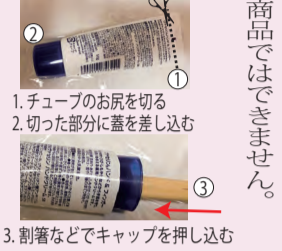

〒061-1145 北海道北広島市泉町1丁目2-6 ☎ 011(372)1001 FAX: 011(373)3392

高台内科クリニック 検索 <http://takadai-clinic.jp>

仕事や日常生活で役立つ、ちょっとしたアイディアやテクニック、裏技のこと...
気になる
また
ライフハックを試してみた

二重リング キーホルダー

簡単に鍵が外れないリングタイプのキーホルダーの金具が固く、鍵を通す時、指や爪を傷めそうで一苦労します。

そこで、ネットで見つけた、リングの鍵を入れた部分に、プラスチックのストローを挿して通す方法を試してみました。画像のようにストローの長さはハサミで切り調整。そこに通したい鍵を滑らせると、スルスルと簡単に鍵が通ります。外

す時も同様にストローを使用すると簡単。一度やってみて!

最後の一絞り... ハンドクリームを最後まで使いたい

次は、チューブタイプのクリームなどを最後の一滴まで使い切りたい時の方法。出口側を下にして、